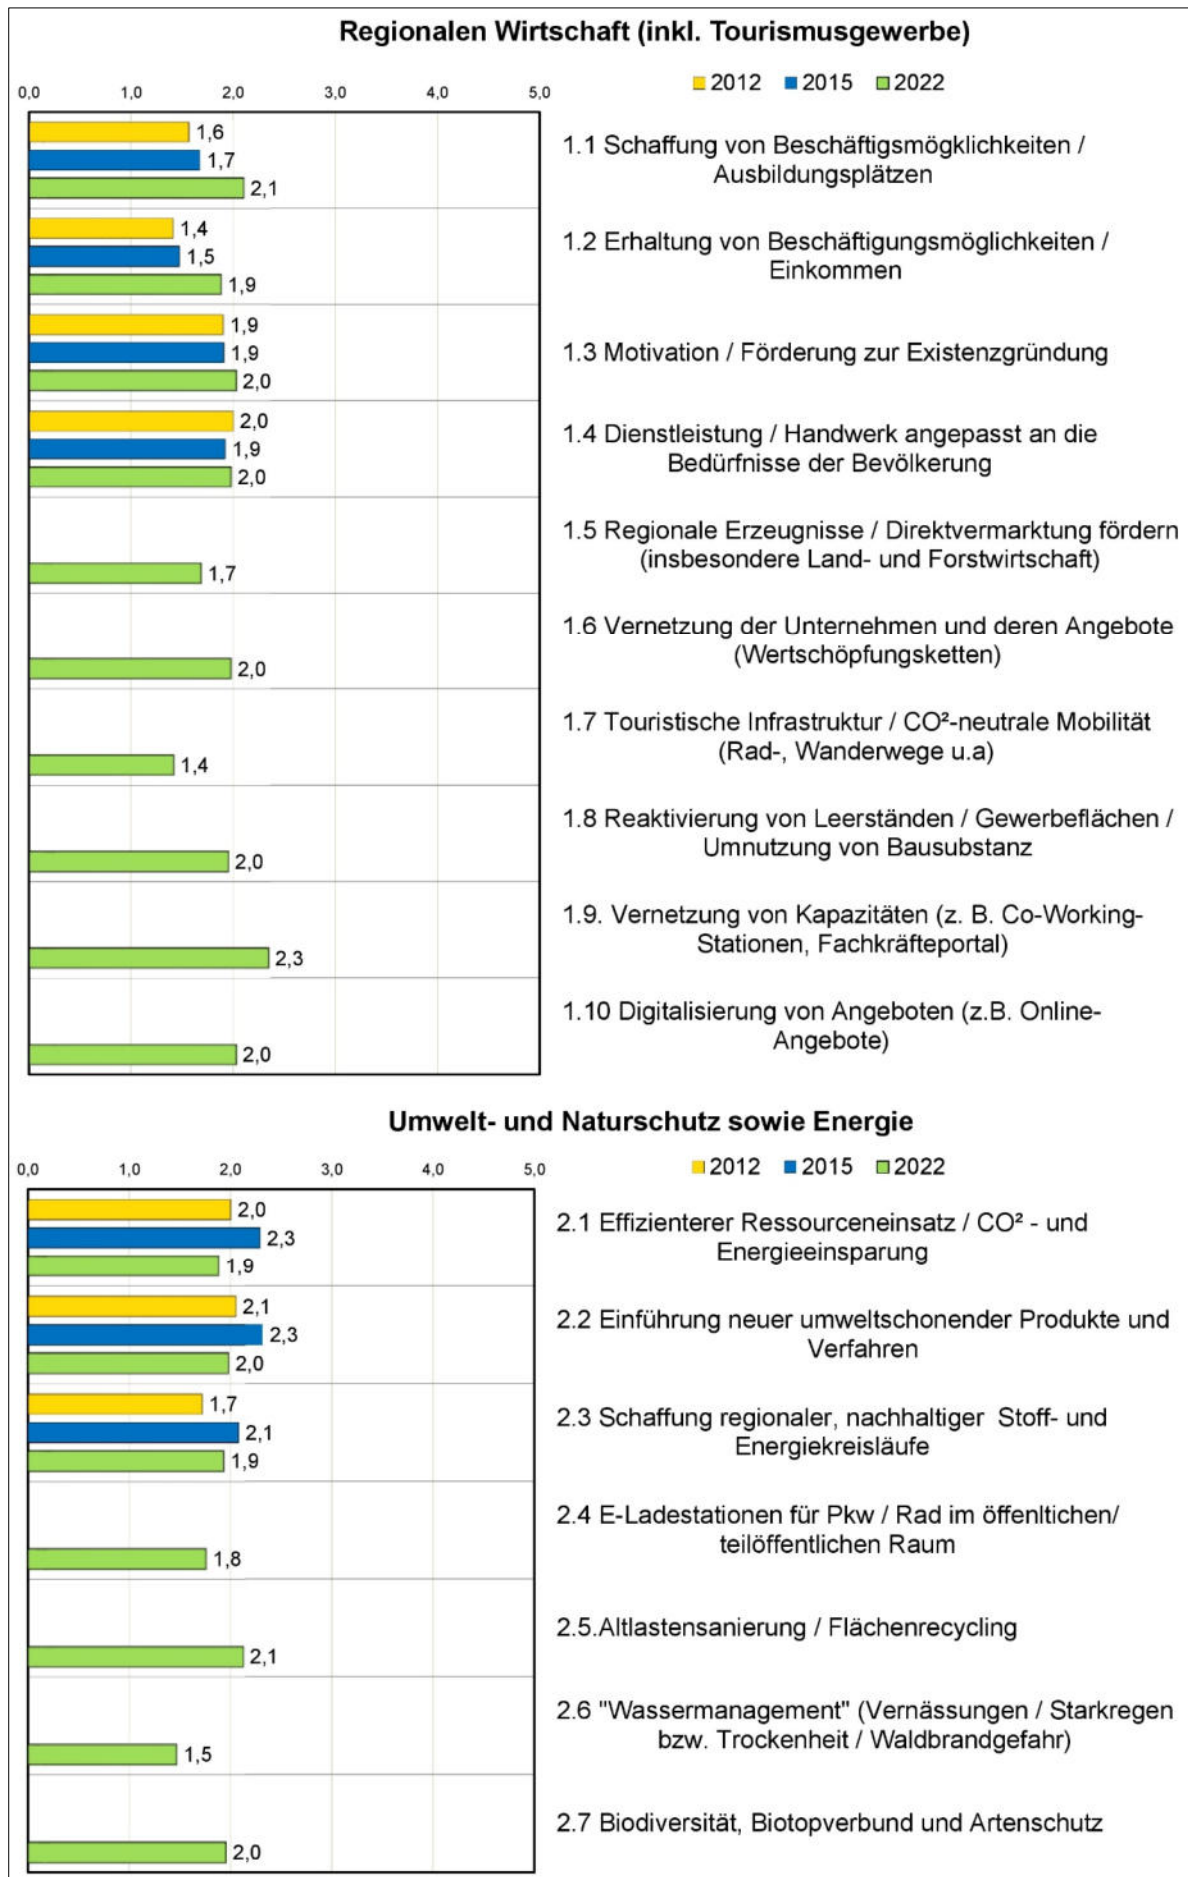

Meinungen: Was sollten die Schwerpunkte einer lokalen Entwicklungsstrategie sein?

1 = sehr wichtig → 5 keine Bedeutung

Meinungen: Was sollten die Schwerpunkte einer lokalen Entwicklungsstrategie sein?

1 = sehr wichtig → 5 keine Bedeutung